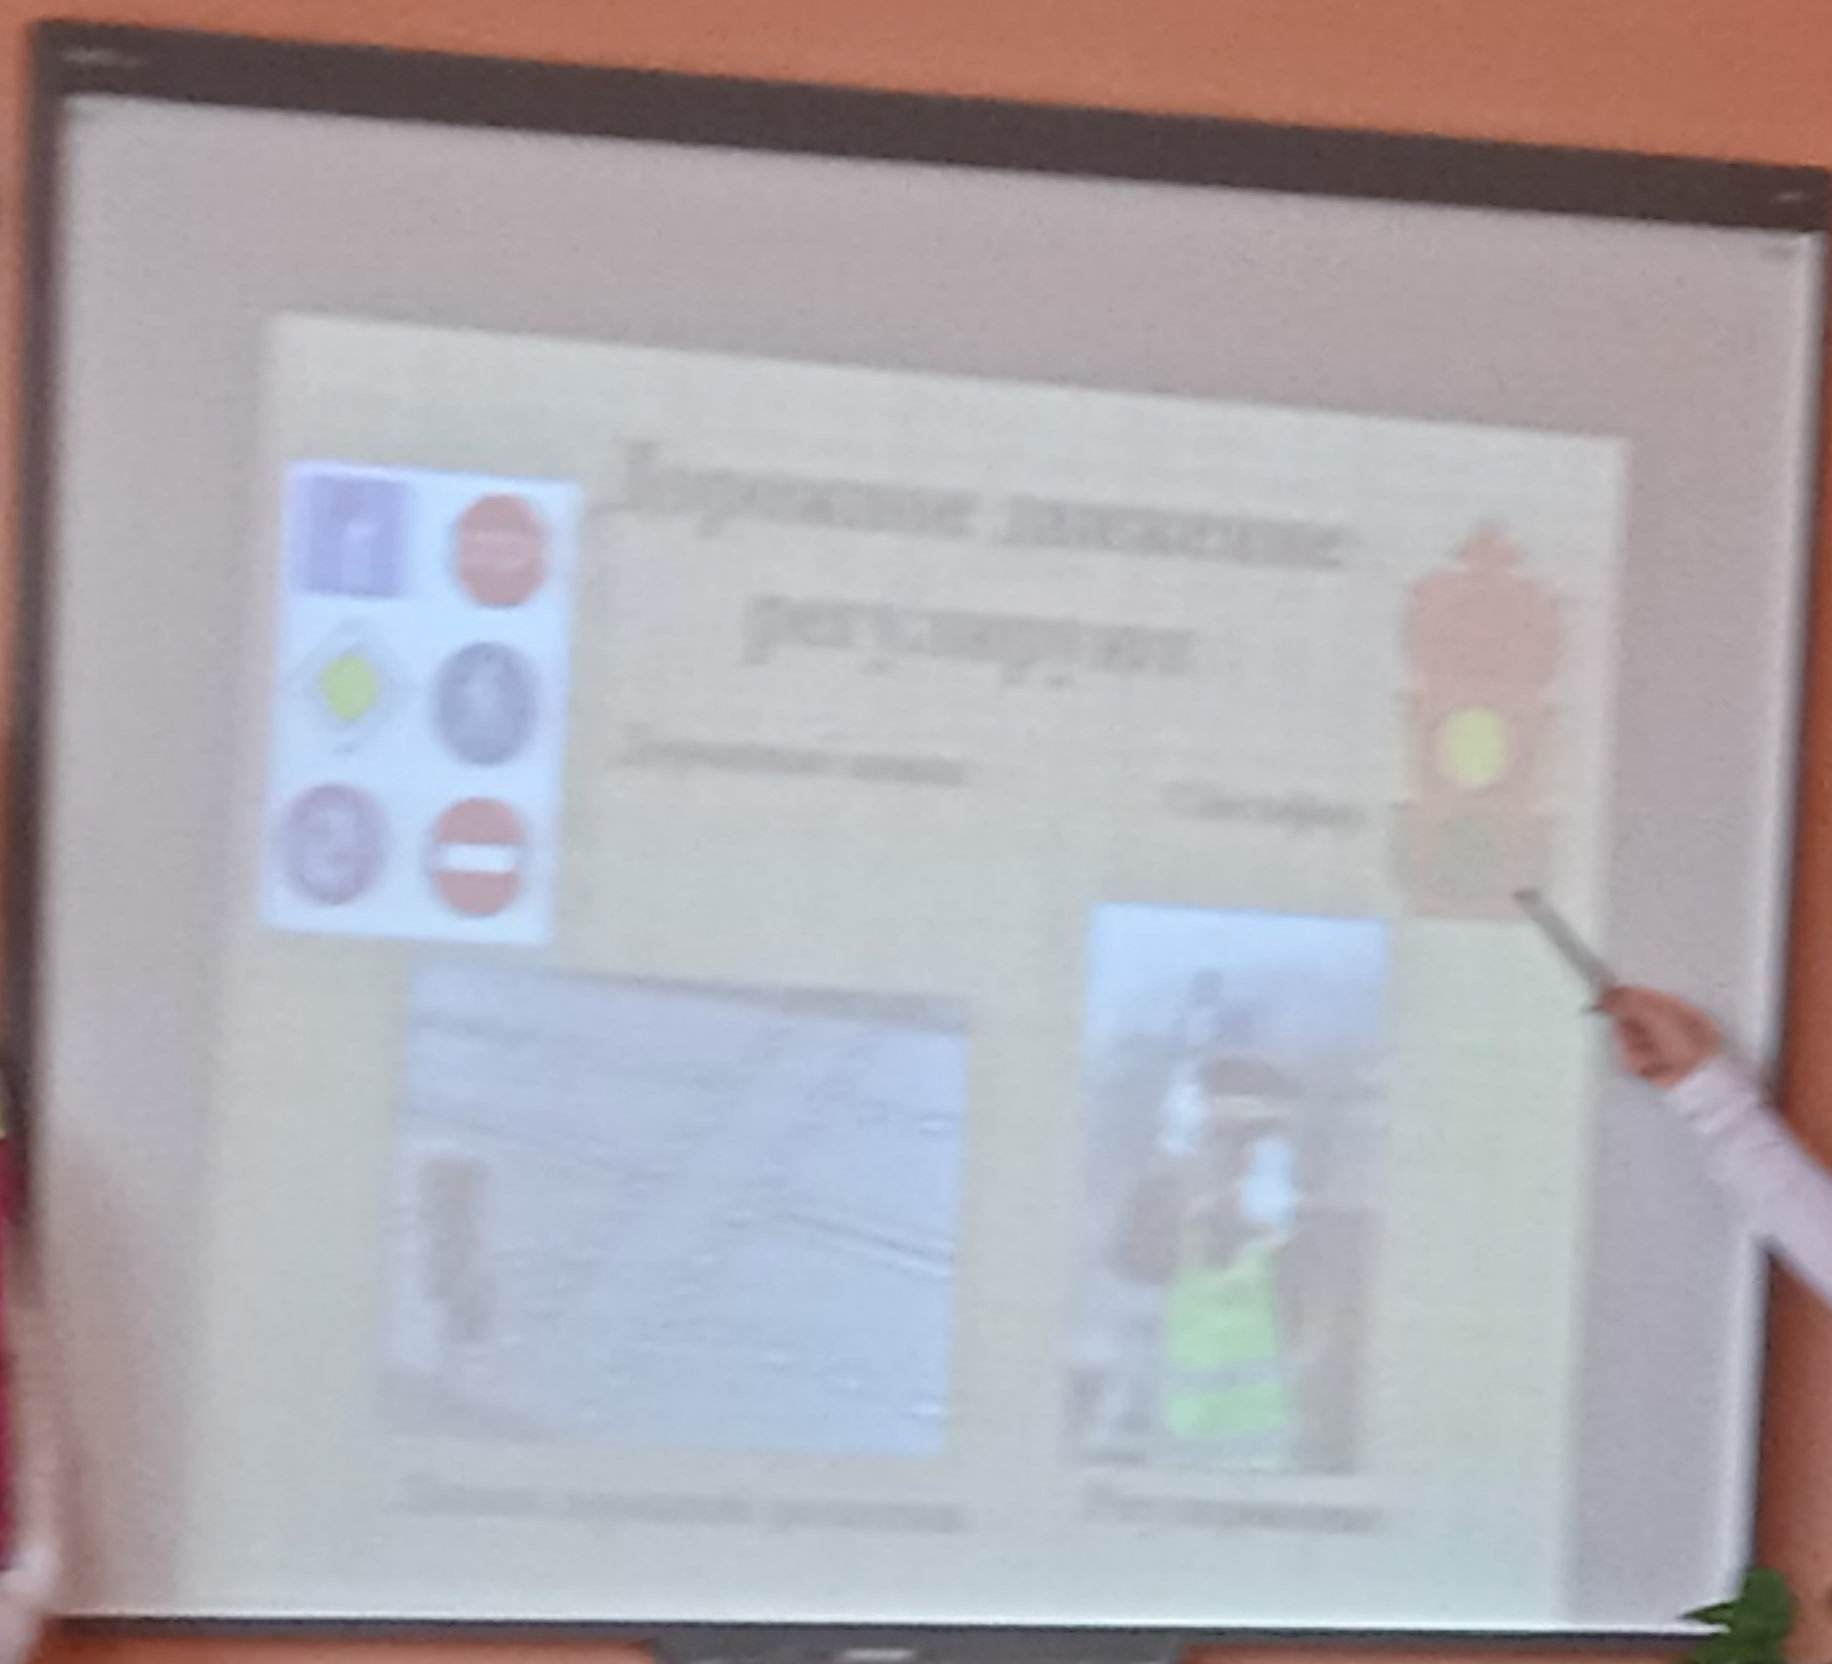

Урок безопасности
дорожного
движения

Переходить улицу вне зоны
перехода

Опасно!!!

КРАСНЫЙ СИГНАЛ

1. *запрещает движение*

Красный сигнальный сигнал

1. *запрещает движение*

Средства управления и действия сигнала:

1. *запрещает движение*

2. *информирует о предстоящем выполнении сигнала*

ЖЕЛТЫЙ СИГНАЛ
решает движение

ЖЕЛТЫЙ МИГАЮЩИЙ СИГНАЛ
решает движение
информирует о наличии нерегулируемого
перекрестка или пешеходного перехода
предупреждает об опасности:
включение красного и желтого
сигналов

решает движение
информирует о скором включении
красного сигнала светофора